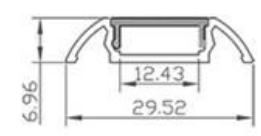

S7X Mid Power

Application Type	Voltage	LED	Led/m	Watt/m	Lumen/m	CRI	Drive	Color
Floating Shelves Accent Lighting	24 Vdc	2016	120	9,6	840	> 90	CC	2700K 3000K 3500K 4000K