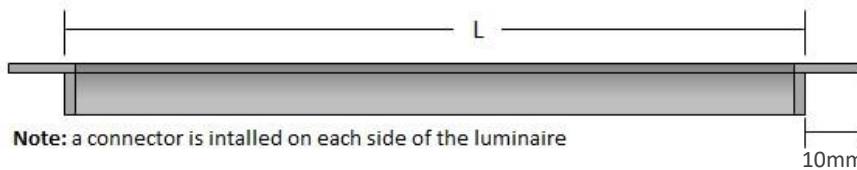

R8 High Power

Application Type	Voltage	LED	Led/m	Watt/m	Lumen/m	CRI	Drive	Color
Under Cabinet Indirect Lighting	24 Vdc	2835	120	19,2	1900	> 90	CC	2700K 3000K 4000K