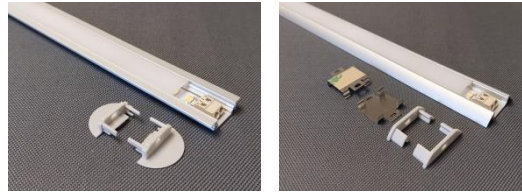

### Caractéristiques de la série LINEO

- Coupé sur mesure et prêt à l'installation
- Connexion simplifiée avec connecteur de type push-in
- Rubans de DEL certifiés UL et de première qualité
- Inclus la technologie **LINEO Drive** pour un niveau d'éclairage constant de début à la fin de l'installation
- Fini aluminum anodisé

Aperçu de l'installation

Brancher le fil au connecteur du luminaire

- Fonctionne mieux avec un fil 18 awg de type TR64 ou UL1007
- Dénuder le fil sur environ 8mm ou 5/16"
- Pousser fermement à l'intérieur du connecteur
- Insérer un petit tourne-vis dans l'ouverture du haut pour faciliter l'insertion ou le retrait du fil.

**Série LINEO**

3 façons d'utiliser notre Série LINEO

**1- Longueur standard**

Luminaires assemblés avec une grande sélection de longueurs standard  
*(page 8)*

**2- DIY**

Acheter les composants et assembler vos propres luminaires. C'est facile  
*(page 12)*