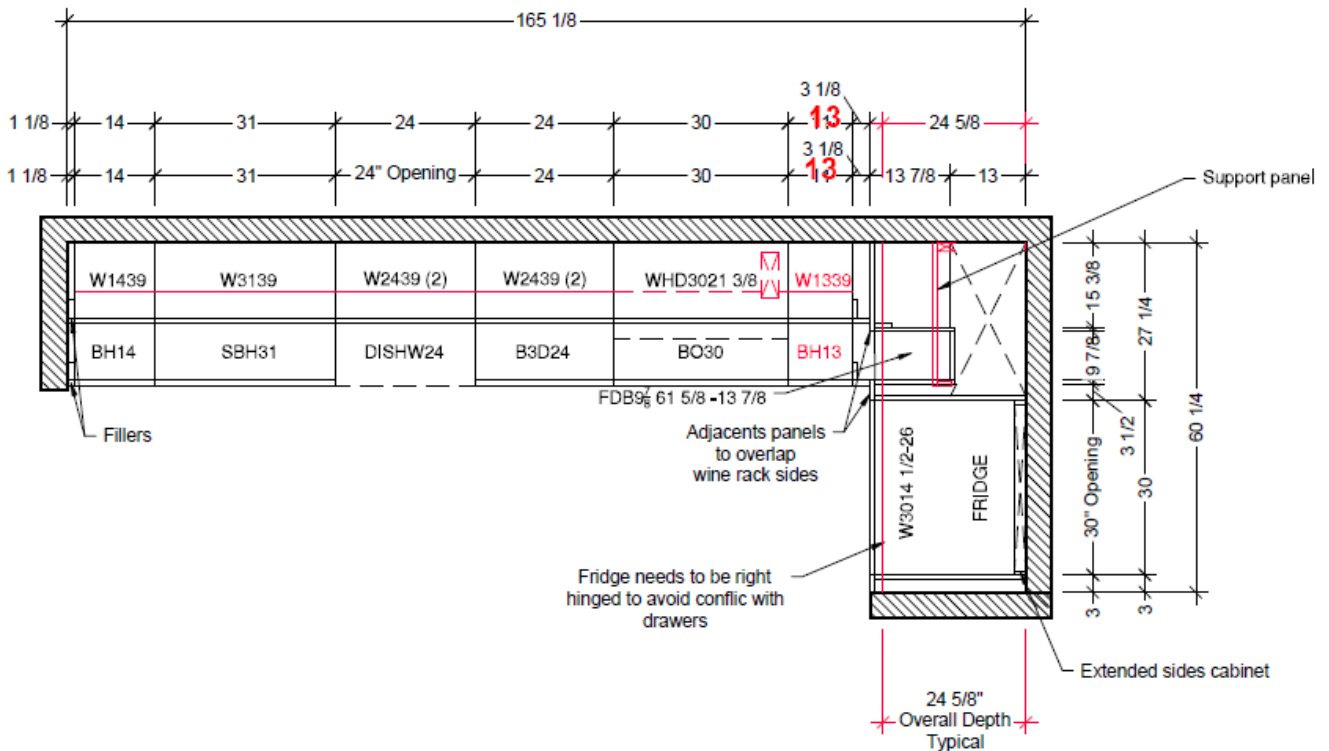

Série LINEO

3 façons d'utiliser notre Série LINEO

3- Custom Built

- Your multi-residential project can be customized in length, color and light output.
- We ship in kits ready to be installed on site
- We have developed a tool that allows you to quickly assess the cost of your lighting projects. Ask us for a demo

P
R
I
X