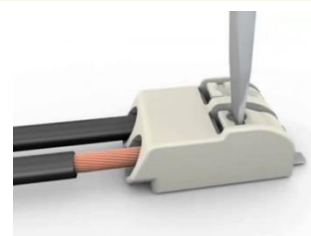

### Brancher le fil au connecteur du luminaire

- Fonctionne mieux avec un fil 18 awg de type TR64 ou UL1007
- Dénuder le fil sur environ 8mm ou 5/16"
- Pousser fermement à l'intérieur du connecteur
- Insérer un petit tourne-vis dans l'ouverture du haut pour faciliter l'insertion ou le retrait du fil.

- Coupé sur mesure et prêt à l'installation
- Connexion simplifiée avec connecteur de type push-in
- Rubans de DEL certifiés UL et de première qualité
- Inklus la technologie **LINEO Drive** pour un niveau d'éclairage constant de début à la fin de l'installation
- Fini aluminum anodisé

Aperçu de l'installation

Brancher le fil au connecteur du luminaire

- Fonctionne mieux avec un fil 18 awg de type TR64 ou UL1007
- Dénuder le fil sur environ 8mm ou 5/16"
- Pousser fermement à l'intérieur du connecteur
- Insérer un petit tourne-vis dans l'ouverture du haut pour faciliter l'insertion ou le retrait du fil.