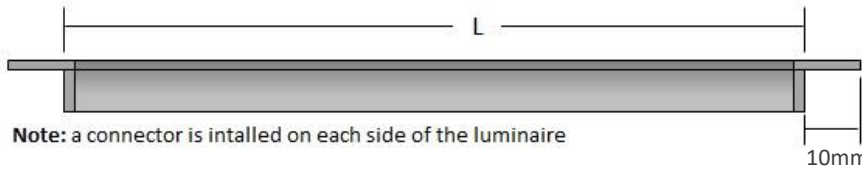

R8 Mid Power

Application Type	Voltage	LED	Led/m	Watt/m	Lumen/m	CRI	Drive	Color
Floating Shelves	24 Vdc	2016	120	9,6	840	> 90	CC	2700K
Accent Lighting								3000K
								3500K
								4000K