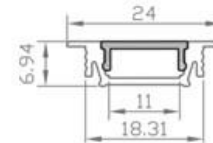

Item	Length (L)		Watt	Lumen	Price Breaks ($)		
	mm	in			1	10	50
R824xxK1900C200	232	9,1	3,8	380			
R824xxK1900C300	332	13,1	5,8	570			
R824xxK1900C400	432	17,0	7,7	760			
R824xxK1900C500	532	20,9	9,6	950			
R824xxK1900C600	632	24,9	11,5	1140			
R824xxK1900C700	732	28,8	13,4	1330			
R824xxK1900C800	832	32,8	15,4	1520			
R824xxK1900C900	932	36,7	17,3	1710			
R824xxK1900C1000	1032	40,6	19,2	1900			
R824xxK1900C1100	1132	44,6	21,1	2090			
R824xxK1900C1200	1232	48,5	23	2280			
R824xxK1900C1300	1332	52,4	25	2470			
R824xxK1900C1400	1432	56,4	26,9	2660			
R824xxK1900C1500	1532	60,3	28,8	2850			
R824xxK1900C1600	1632	64,3	30,7	3040			
R824xxK1900C1700	1732	68,2	32,6	3230			
R824xxK1900C1800	1832	72,1	34,6	3420			
R824xxK1900C1950	1982	78,0	37,4	3705			

Appelez pour un
soumission

xx: 27 (2700K); 30 (3000K); 40 (4000K)

Includes: End caps

Tous les prix sont en $canadien

R
8

P
R
I
X