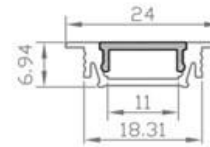

R8 Mid Power

Application Type	Voltage	LED	Led/m	Watt/m	Lumen/m	CRI	Drive	Color
Floating Shelves	24 Vdc	2016	120	9,6	840	> 90	CC	2700K
Accent Lighting								3000K
								3500K
								4000K