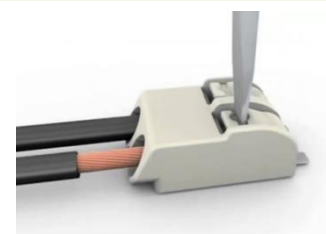

### Brancher le fil au connecteur du luminaire

- Fonctionne mieux avec un fil 18 awg de type TR64 ou UL1007
- Dénuder le fil sur environ 8mm ou 5/16"
- Pousser fermement à l'intérieur du connecteur
- Insérer un petit tourne-vis dans l'ouverture du haut pour faciliter l'insertion ou le retrait du fil.

- Coupé sur mesure et prêt à l'installation
- Connexion simplifiée avec connecteur de type push-in
- Rubans de DEL certifiés UL et de première qualité
- Inklus la technologie **LINEO Drive** pour un niveau d'éclairage constant de début à la fin de l'installation
- Fini aluminum anodisé

Aperçu de l'installation

Brancher le fil au connecteur du luminaire

- Fonctionne mieux avec un fil 18 awg de type TR64 ou UL1007
- Dénuder le fil sur environ 8mm ou 5/16"
- Pousser fermement à l'intérieur du connecteur
- Insérer un petit tourne-vis dans l'ouverture du haut pour faciliter l'insertion ou le retrait du fil.