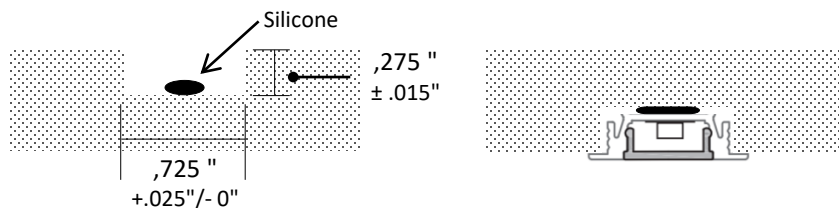

Aperçu de l'installation