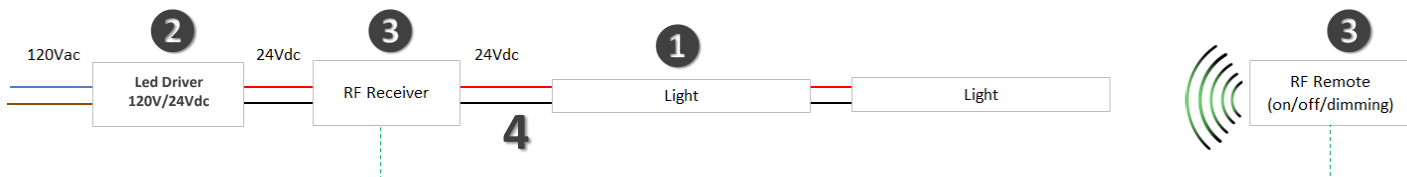

Aperçu du système