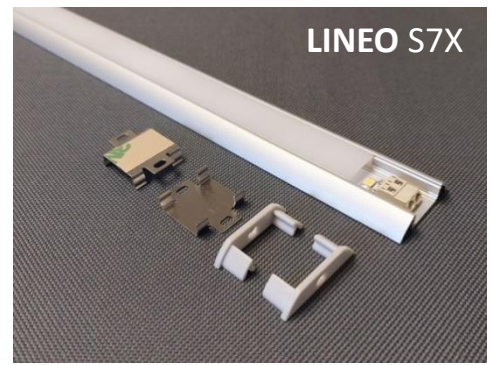

Série LINEO

3 façons d'utiliser notre Série LINEO

1- Longueur Standard

Luminaires complètement
assemblés