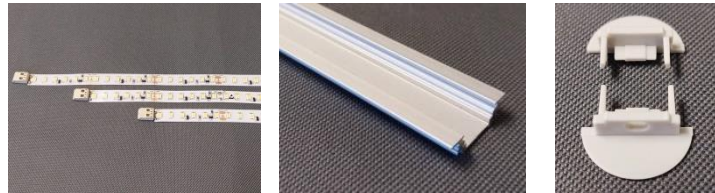

Aperçu de l'installation

Brancher le fil au connecteur du luminaire

- Fonctionne mieux avec un fil 18 awg de type TR64 ou UL1007
- Dénuder le fil sur environ 8mm ou 5/16"
- Pousser fermement à l'intérieur du connecteur
- Insérer un petit tourne-vis dans l'ouverture du haut pour faciliter l'insertion ou le retrait du fil.

**Série LINEO**

3 façons d'utiliser notre Série LINEO

**1- Longueur standard**

Luminaires assemblés avec une grande sélection de longueurs standard  
*(page 8)*

**2- DIY**

Acheter les composants et assembler vos propres luminaires. C'est facile  
*(page 12)*